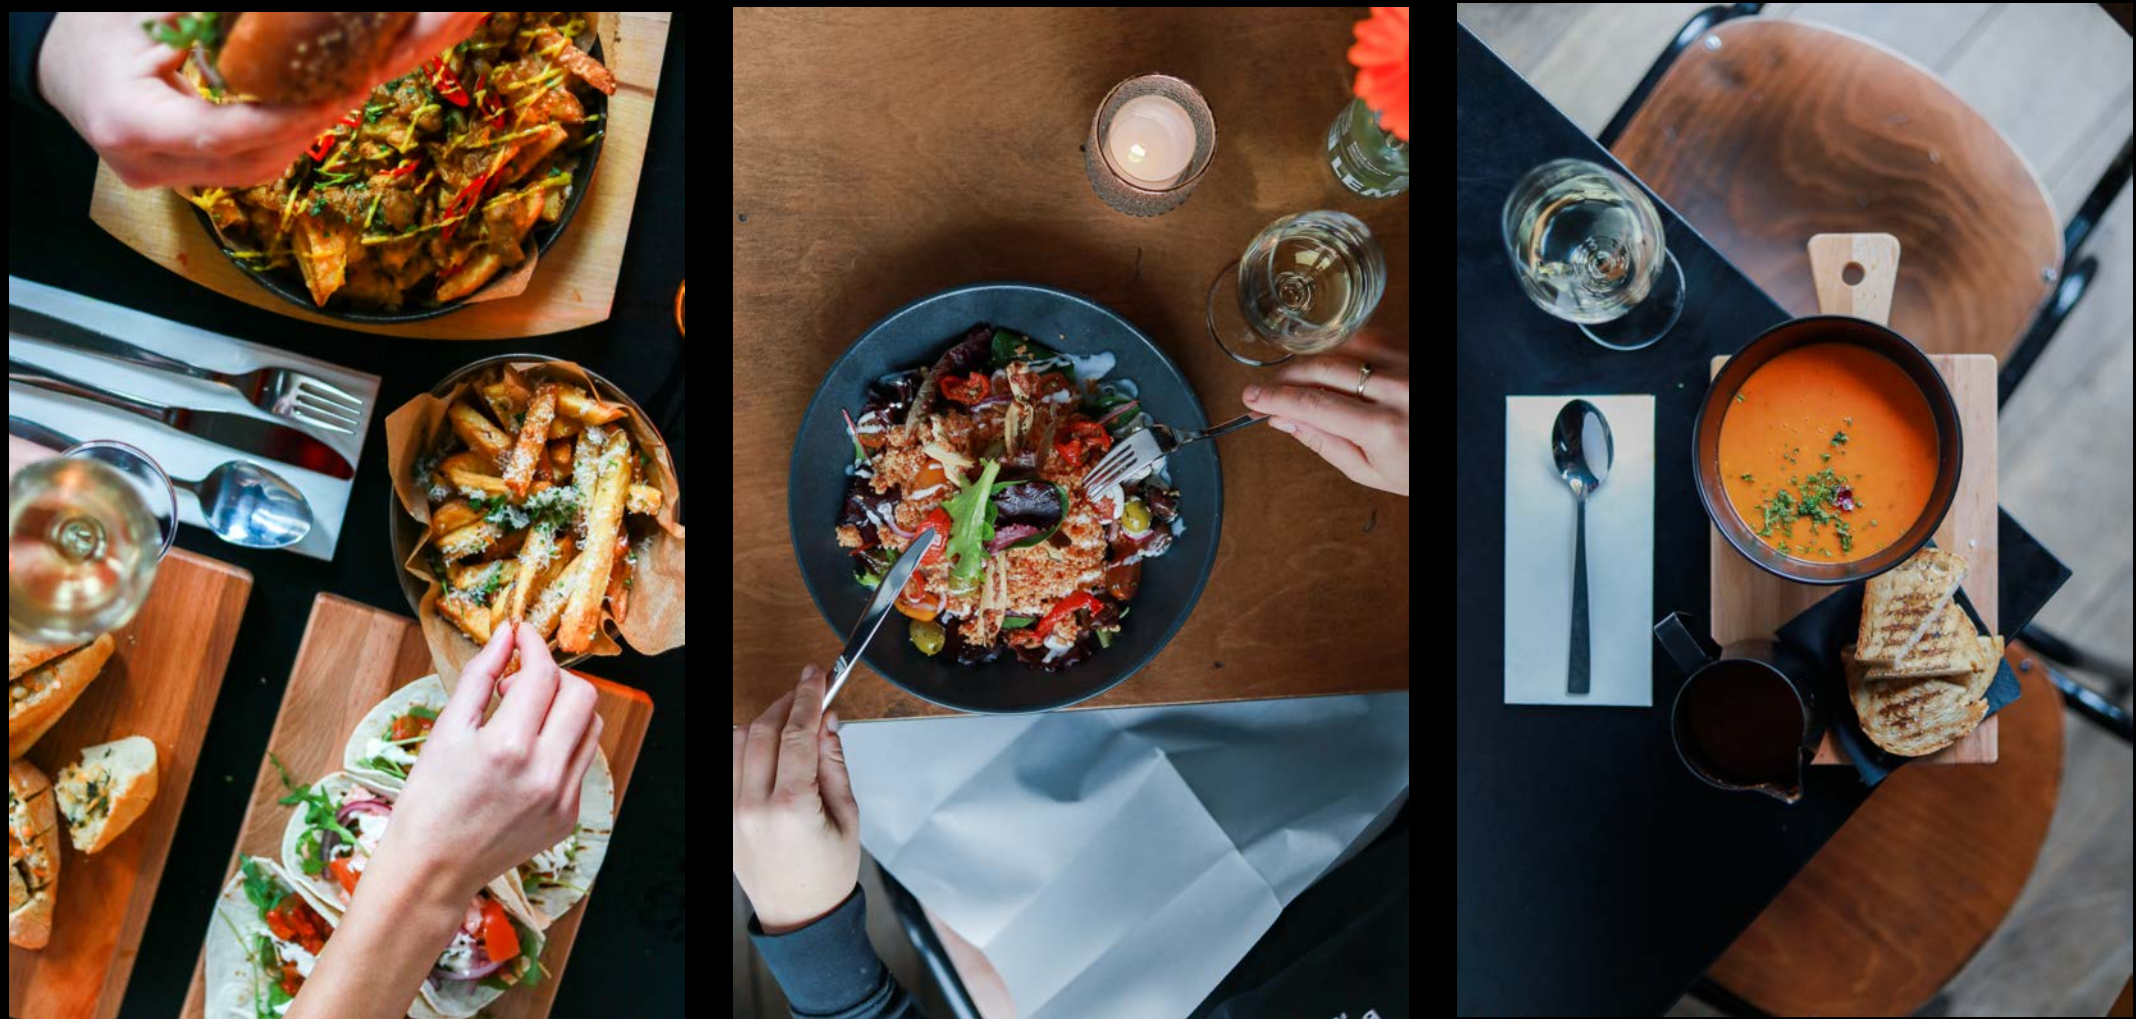

BORRL KITCHEN

FOOD · DRINKS · TOGETHER

1018 voor 1018

SPECIAAL VOOR ONZE BUURT MET POSTCODE 1018:

**TOT 6 APRIL BEZORGEN WIJ
MAANDAG T/M VRIJDAG
IEDERE DAG EEN VERSE MAALTIJD
VOOR SLECHTS 10,18€**

BESTELLEN VOOR 12.00 IEDERE DAG (ma-vrij) VIA www.borrl.kitchen
ONLINE BETALING BIJ BESTELLING. DE MAALTIJD WORDT TUSSEN 15.00-18.00 GELEVERD
AFHALEN TUSSEN 15.00 - 18.00 KAN OOK